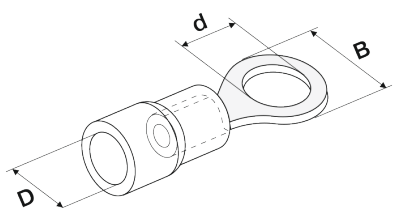

### Описание

Наконечники кольцевые изолированные НКИ (RV) предназначены для оконцевания медных проводов. Используются при монтаже электрических узлов, в которых предусмотрено соответствующее крепежное соединение на основе винтовой фиксации.

### Габаритные размеры

Тип	Диапазон сечений проводников, мм	d, мм	D, мм	B, мм	Цвет изоляции
НКИ (RV) 1,25-3	0.5-1.5	3.2	4.3	5.7	красный
НКИ (RV) 1,25-4	0.5-1.5	4.3	4.3	6.6	красный
НКИ (RV) 1,25-5	0.5-1.5	5.3	4.3	8	красный
НКИ (RV) 1,25-6	0.5-1.5	6.5	4.3	11.6	красный
НКИ (RV) 1,25-8	0.5-1.5	8.4	4.3	11.6	синий
НКИ (RV) 2-4	1.5-2.5	4.3	4.9	6.6	синий
НКИ (RV) 2-5	1.5-2.5	5.3	4.9	8.5	синий
НКИ (RV) 2-6	1.5-2.5	6.5	4.9	12	синий
НКИ (RV) 2-8	1.5-2.5	8.4	4.9	11.6	желтый
НКИ (RV) 4-6	2.5-4	6.5	6.5	12	желтый
НКИ (RV) 5,5-4	4-6	4.3	6.7	7.2	желтый
НКИ (RV) 5,5-5	4-6	5.3	6.7	9.5	желтый
НКИ (RV) 5,5-6	4-6	6.5	6.7	12	желтый
НКИ (RV) 5,5-8	4-6	8.4	6.7	15	желтый